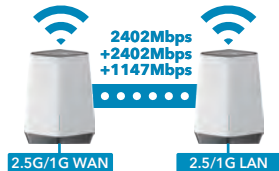

ビジネスクラスの接続性 Office in a box

ルーター、アクセスポイント、
スイッチの機能が1つに

トライバンド + メッシュWiFi6

自宅のすみずみまで届いて、
高速通信がストレスなく可能

4つのSSIDと 最新セキュリティ規格

仕事と家庭の接続を分離。
セキュリティ面でも安心

orbi™ PRO | WiFi 6

トライバンドメッシュWiFi 6システム **SXK80**
165,000円(税込)