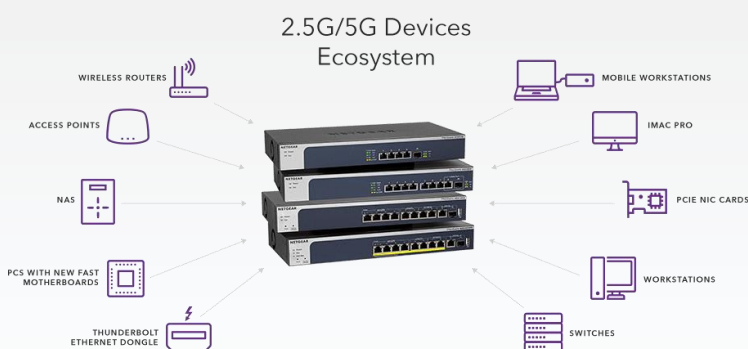

GIGAスクール構想とは？

令和の教育のスタンダードとして、児童生徒1人1台の端末、高速大容量の通信ネットワーク整備を行い、より創造的な授業スタイルや効率的な指導体制を実現しようとする取り組みです。

ネットギアの10Gスイッチで超える、コストの壁

政府から提示されたモデル構成に対して、既に助成金の申請額が予算を上回るなど、実現に向けては壁も多く存在します。さらには、1Gbpsのネットワーク構成がモデル化され、全児童生徒が同時に動画をダウンロードしたり、AR・VRを活用するような新しい教育の形には不十分と言える自体も起こっています。

24年間、最新の技術の世界に示してきたネットギアでは、限られた予算の中で、妥協のない、最速最良の高速10Gネットワーク環境を実現します。

NETGEARの10Gネットワーク構成

事例4 D高等学校（18学級）

校内LAN設計・工事費	
・設計費	15万円
・工事費	
貫通・コア抜き	10万円
スイッチングHUB取付け	27万円
無線LANAP取付け・LAN配線	135万円
施工材料費	9万円
・SW・AP設定費	198万円
機器費用	
・基幹スイッチ	1台 16万円
・PoEスイッチングHUB	8台 51万円
・無線LANAP	18台 125万円
・HUB収納ボックス	8台 59万円
・LANケーブル(Cat6A)・プラグ・プレート等	1,020m 16万円
合計	727万円 (税込)

ネットギアなら、10G構成でも1Gのモデルプランより低価格で実現が可能。

NETGEARが叶える「速い」「つながる」「拡張性」

学校の規模に合った「ちょうどいい」高速10Gスイッチ

アンマネージスイッチからフルマネージスイッチまで設置場所に合わせて無駄なく丁度いいスイッチでコストを削減。

[詳しく見る](#)

部分高速化で賢く節約

メインスイッチから各フロアまでは10G、各教室までは5G、各教室内では1G。部分高速化で止まらない授業。

[詳しく見る](#)

最新の大容量給電PoE++対応スイッチで、デバイス増強にも対応

大容量60W給電に対応した、文教向け少ポートスイッチはNETGEARだけ。IP電話機の追加やアクセスポイントのアップグレードなど、後からより多くの給電が必要になっても安心。

[詳しく見る](#)

柔軟性と拡張性を追求した無線LANアクセスポイントとメッシュWiFi

設置場所を選ばず、柔軟に設置可能なメッシュWiFiを学校にも。配線が困難なエリアや一時的にWiFiを使用したい場所でも、電源を入れるだけで簡単にWiFiエリアを構築。