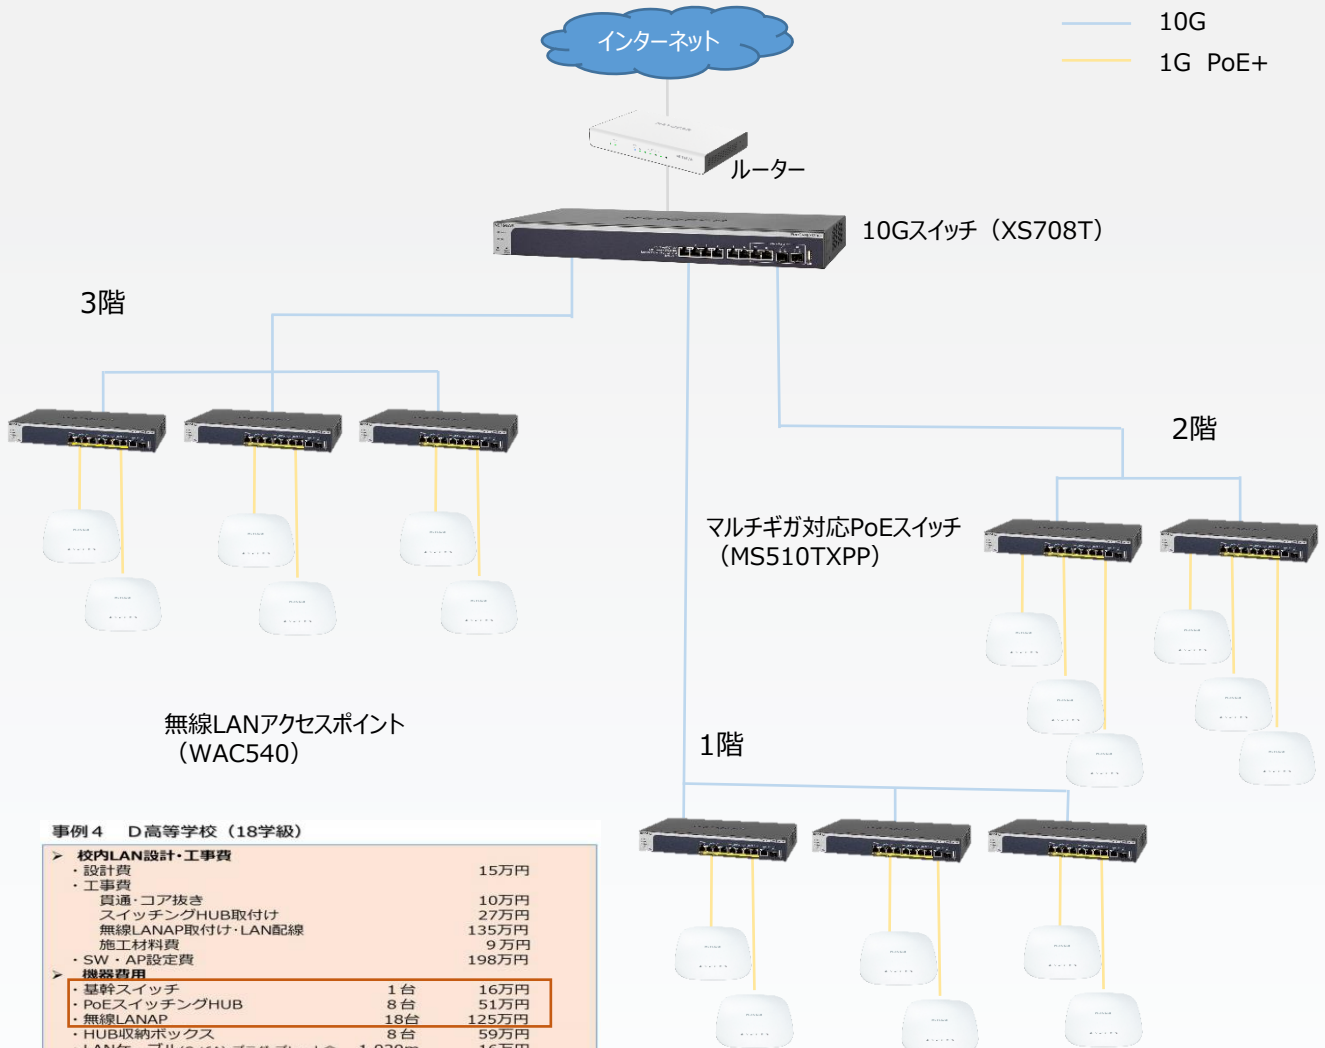

GIGAスクール構想とは？

令和の教育のスタンダードとして、児童生徒1人1台の端末、高速大容量の通信ネットワーク整備を行い、より創造的な授業スタイルや効率的な指導体制を実現しようとする取り組みです。

ネットギアの10Gスイッチで超える、コストの壁

政府から提示されたモデル構成に対して、既に助成金の申請額が予算を上回るなど、実現に向けては壁も多く存在します。さらには、1Gbpsのネットワーク構成がモデル化され、全児童生徒が同時に動画をダウンロードしたり、AR・VRを活用するような新しい教育の形には不十分と言える自体も起こっています。

24年間、最新の技術の世界に示してきたネットギアでは、限られた予算の中で、妥協のない、最速最良の高速10Gネットワーク環境を実現します。

NETGEARの10Gネットワーク構成

事例4 D高等学校（18学級）

校内LAN設計・工事費	
・設計費	15万円
・工事費	
貫通・コア抜き	10万円
スイッチングHUB取付け	27万円
無線LANAP取付け・LAN配線	135万円
施工材料費	9万円
・SW・AP設定費	198万円
機器費用	
・基幹スイッチ	1台 16万円
・PoEスイッチングHUB	8台 51万円
・無線LANAP	18台 125万円
・HUB収納ボックス	8台 59万円
・LANケーブル(Cat6A)・プラグ・プレート等	1,020m 16万円
合計	727万円 (税込)

ネットギアなら、10G構成でも1Gのモデルプランより低価格で実現が可能。

NETGEARが叶える「速い」「つながる」「拡張性」

学校の規模に合った「ちょうどいい」高速10Gスイッチ

アンマネージスイッチからフルマネージスイッチまで設置場所に合わせて無駄なく丁度いいスイッチでコストを削減。

[詳しく見る](#)

部分高速化で賢く節約

メインスイッチから各フロアまでは10G、各教室までは5G、各教室内では1G。部分高速化で止まらない授業。

[詳しく見る](#)

最新の大容量給電PoE++対応スイッチで、デバイス増強にも対応

大容量60W給電に対応した、文教向け少ポートスイッチはNETGEARだけ。IP電話機の追加やアクセスポイントのアップグレードなど、後からより多くの給電が必要になっても安心。

[詳しく見る](#)

柔軟性と拡張性を追求した無線LANアクセスポイントとメッシュWiFi

設置場所を選ばず、柔軟に設置可能なメッシュWiFiを学校にも。配線が困難なエリアや一時的にWiFiを使用したい場所でも、電源を入れるだけで簡単にWiFiエリアを構築。